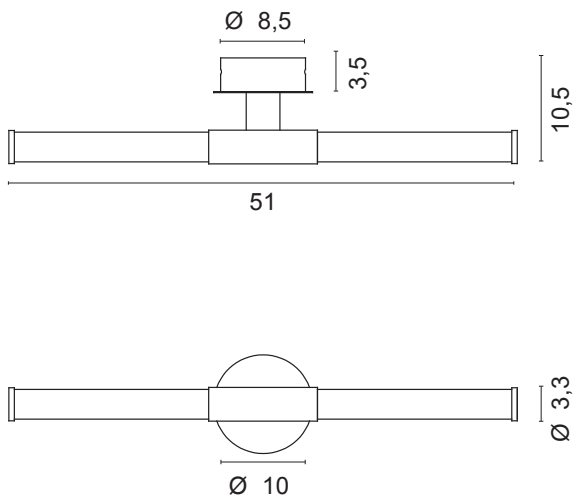

Dimensioni - Dimensions

modello: model:	BAGLIORI	
codice: code:	4644	
design:	officinadiarchitettura&design	
anno - year:	2022	
tipologia: tipology:	lampada da parete wall lamp	
materiali: materials:	struttura in acciaio INOX, diffusore in metacrilato trasparente stainless steel structure, transparent methacrylate diffuser	
luce: light:	diffusa diffuse	
sorgente luminosa: light sources:	LED code	LED color
	/WW LED 24V 8W 796lm	3000K
life:	> 50.000 h	
step MacAdam:	3	
Indice di Resa Cromatica: Color Rendering Index:	>90	
grado IP - IP grade:	40	
peso netto - net weight:	0,75 Kg	
finiture - finishes:	.01 bianco	.01 white
	.02 nero	.02 black
	.09 arancione	.09 orange
	.10 azzurro	.10 light blue
	.33 acciaio INOX	.33 stainless steel
marcatura: marking:	CE	
simboli costruttivi: symbols:	F IP40	

Codice
Articolo

DRIVERS a tensione costante *DRIVERS constant voltage*

0155

LED driver
IN: 100 - 240V
OUT: 24V - 13W

15,8 x 2,2 x 2 cm

3,2 cm

SELV 

DRIVERS DIMMERABILI a tensione costante *DIMMABLE LED DRIVERS constant voltage*

0717/DIM60**Dimmable driver**

IN: 220 - 240V
OUT: 24V - 60W

12 x 7,6 x 2,2 cm

8 cm

SELV

PUSH

0717/DIM60/V**Dimmable driver**

IN: 220 - 240V
OUT: 24V - 60W

12 x 7,6 x 2,2 cm

8 cm

SELV **1...10V**

EGOLUCE s.r.l., via I. Newton 12 - 20016 Pero - Milano
telefono +39 02 339586.1 - fax. +39 02 3535112
e-mail: info@egoluce.com - <http://www.egoluce.com>

La presente scheda tecnica è di proprietà di EGOLUCE srl. Tutti i diritti sono riservati. Le fotografie, le descrizioni degli apparecchi, i disegni quotati ed i valori fotometrici menzionati sono a titolo indicativo e non costituiscono alcun impegno per la nostra società che si riserva di apportare, in qualsiasi momento e senza preavviso, tutte le modifiche che riterrà opportune.